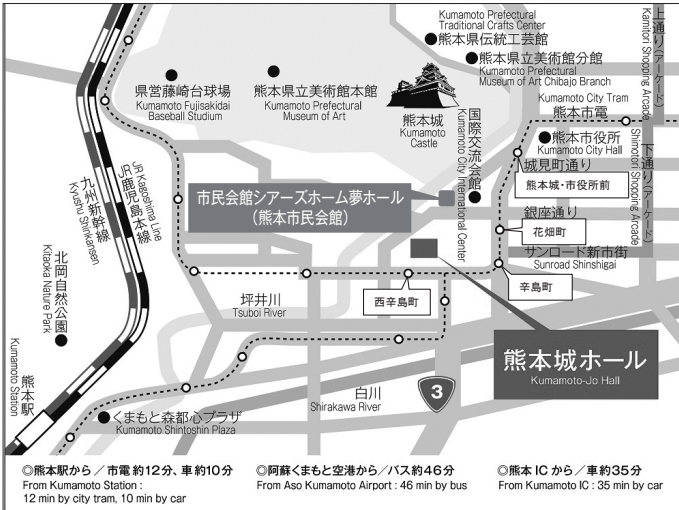

交通案内図

熊本城ホール

〒860-0805 熊本県熊本市中央区桜町3-40

TEL : 096-312-3737

アクセス <https://www.kumamoto-jo-hall.jp/access/>

市民会館シアーズホーム夢ホール (熊本市民会館)

〒860-0805 熊本県熊本市中央区桜町1-3

TEL : 096-355-5235

アクセス http://stage1kmj.jp/?page_id=27

●熊本城ホールへのアクセス

- ・熊本駅から 市電で 約12分、タクシー 約10分
市電「西辛島町」電停より徒歩4分
市電「辛島町」電停より徒歩2分
市電「花畑町」電停 徒歩3分
- ・熊本駅から バスで 約15分
「熊本桜町バスターミナル」下車
直結している「SAKURA MACHI Kumamoto」店内2階部分
で直結
- ・阿蘇くまもと空港から バスで 約50分
「熊本桜町バスターミナル」下車
直結している「SAKURA MACHI Kumamoto」店内2階部分
で直結
- ・阿蘇くまもと空港から タクシー 約40分

●市民会館シアーズホーム夢ホール（熊本市民会館）へのアクセス

- ・熊本駅から 市電で 約15分、タクシー 約10分
市電「花畑町」電停 徒歩3分
市電「熊本城・市役所前」電停 徒歩5分
- ・熊本駅から バスで 約15分
「熊本桜町バスターミナル」下車 徒歩5分
- ・阿蘇くまもと空港から バスで 約50分
「熊本桜町バスターミナル」下車 徒歩5分
- ・阿蘇くまもと空港から タクシー 約40分