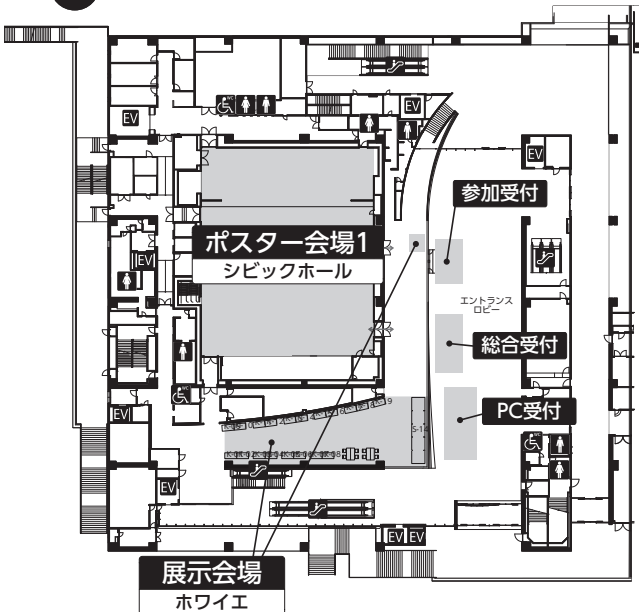

熊本城ホール

1F

2F

会場案内図

5F

ポスター会場3
5Fホワイト

6F

ポスター会場4
6Fホワイト

市民会館シアーズホーム夢ホール

1F

2F