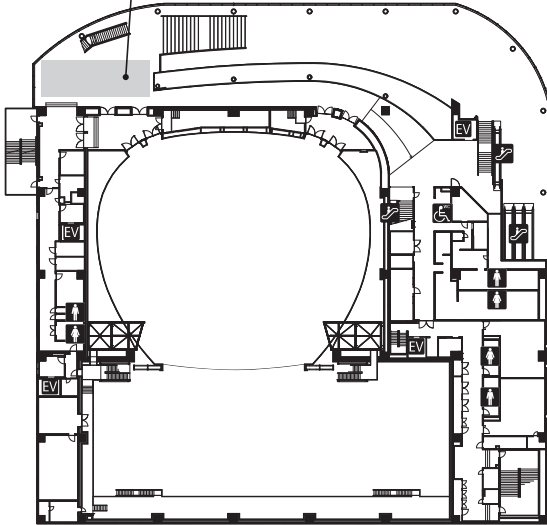

熊本城ホール

1F

2F

会場案内図

5F

ポスター会場3
5Fホワイト

6F

ポスター会場4
6Fホワイト

市民会館シアーズホーム夢ホール

1F

2F