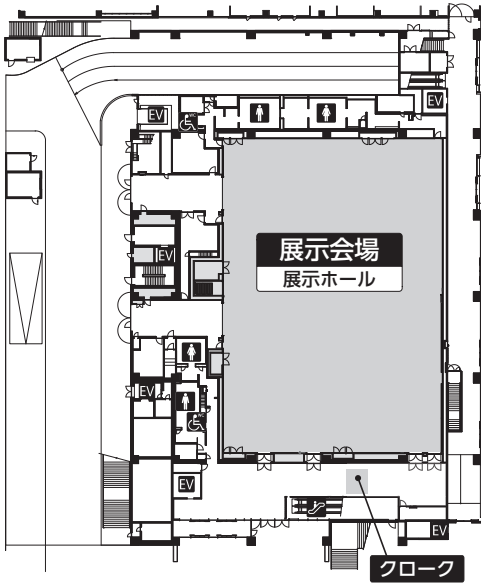

熊本城ホール

1F

2F

会場案内図

5F

ポスター会場3
5Fホワイト

6F

ポスター会場4
6Fホワイト

市民会館シアーズホーム夢ホール

1F

2F