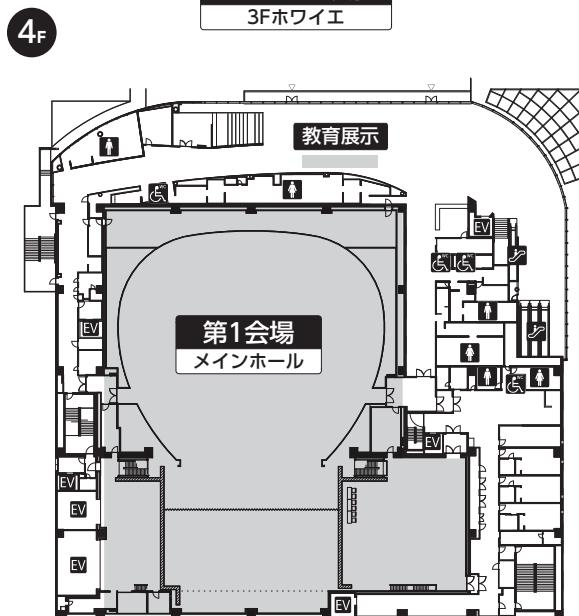

熊本城ホール

1F

2F

会場案内図

5F

ポスター会場3
5Fホワイト

6F

ポスター会場4
6Fホワイト

市民会館シアーズホーム夢ホール

1F

2F