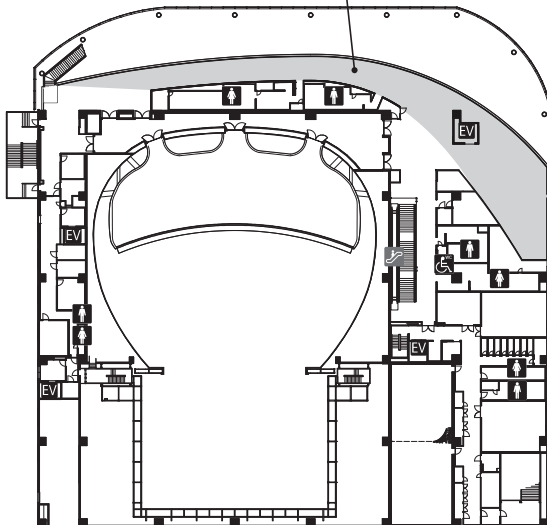

熊本城ホール

1F

2F

会場案内図

5F

ポスター会場3
5Fホワイト

6F

ポスター会場4
6Fホワイト

市民会館シアーズホーム夢ホール

1F

2F