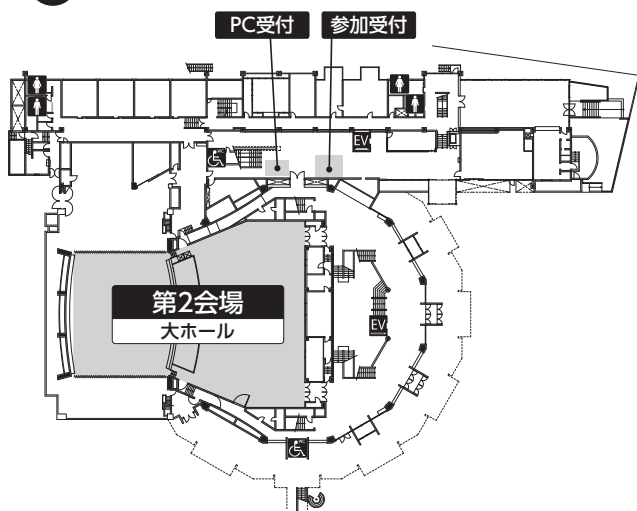

熊本城ホール

1F

2F

会場案内図

5F

ポスター会場3
5Fホワイト

6F

ポスター会場4
6Fホワイト

市民会館シアーズホーム夢ホール

1F

2F